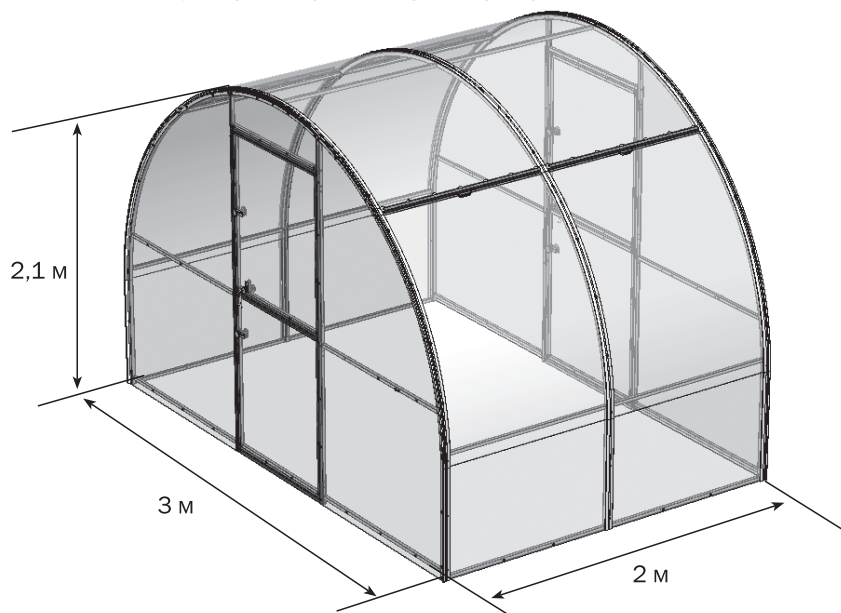

«ОРИОН»

ТЕПЛИЦА **ОРИОН**

- Сдвижная крыша
- Ширина сдвижной панели - 1 м
- Оцинкованная квадратная труба 25x25
- Две двери, две форточки
- Два патента РФ
- Фундаментные стойки на каждую дугу и дверную стойку
- Простая сборка
- Уплотнители в комплекте

ДОПОЛНИТЕЛЬНАЯ КОМПЛЕКТАЦИЯ

- ◆ Грядки
- ◆ Полки
- ◆ Подвязки
- ◆ Полив
- ◆ Перегородка

2,1М КОМПЛЕКТАЦИЯ ТЕПЛИЦЫ

База
5 пакетов – 54,3кг

Вставка
3 пакета – 23,3кг

База

Поликарбонат

Вставка

Необходим 8мм соединительный профиль. 3шт. для базы и 2шт. для вставки.

Спецификация	
Размер трубы	25 x 25мм
Базовая длина (размер)	2м
Возможность увеличения длины	Кратно 2м
Снеговая нагрузка	Сдвижная крыша
Уход зимой	Не нужен
Рекомендуемая толщина поликарбоната	4мм; 6мм
Уплотнительный профиль	В комплекте
Фундамент	Стойки фундамента в комплекте
Подходящий снеговой район	I – VIII